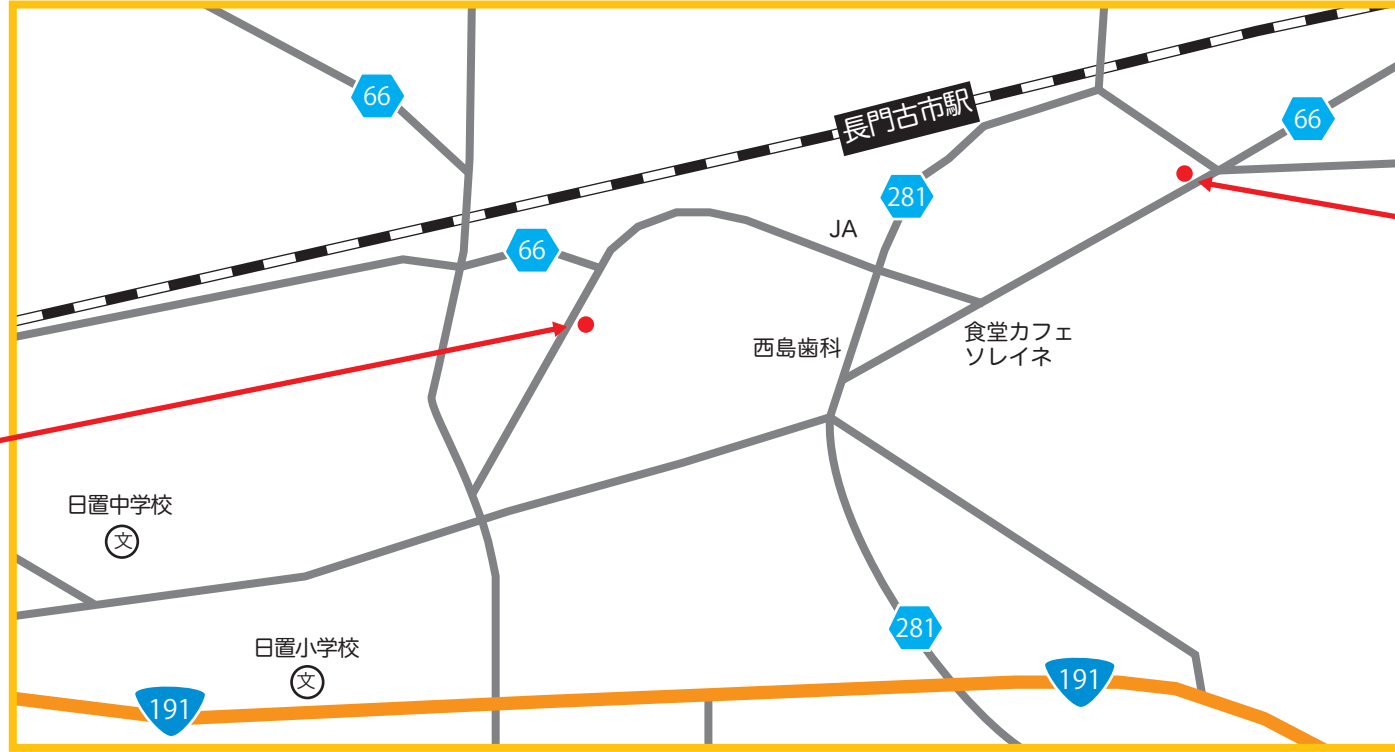

やきとりが食べられるお店 (日置・油谷エリア)

日置エリア MAP

やきとり さゝ舟

住) 長門市日置上
6103
営) 16:00~22:00
休) 日曜日
☎) 0837-37-3455

居酒屋 とっくり

住) 長門市日置上
5236-3
営) 11:00~22:00
休) 日曜日
☎) 0837-37-4077

油谷エリア MAP

焼き鳥 山ちゃん

住) 長門市油谷河原
☎) 0837-32-0363

やきとり えびす

住) 長門市油谷新別名
2381-8
営) 17:00~22:00
休) 日曜日
☎) 0837-32-2539