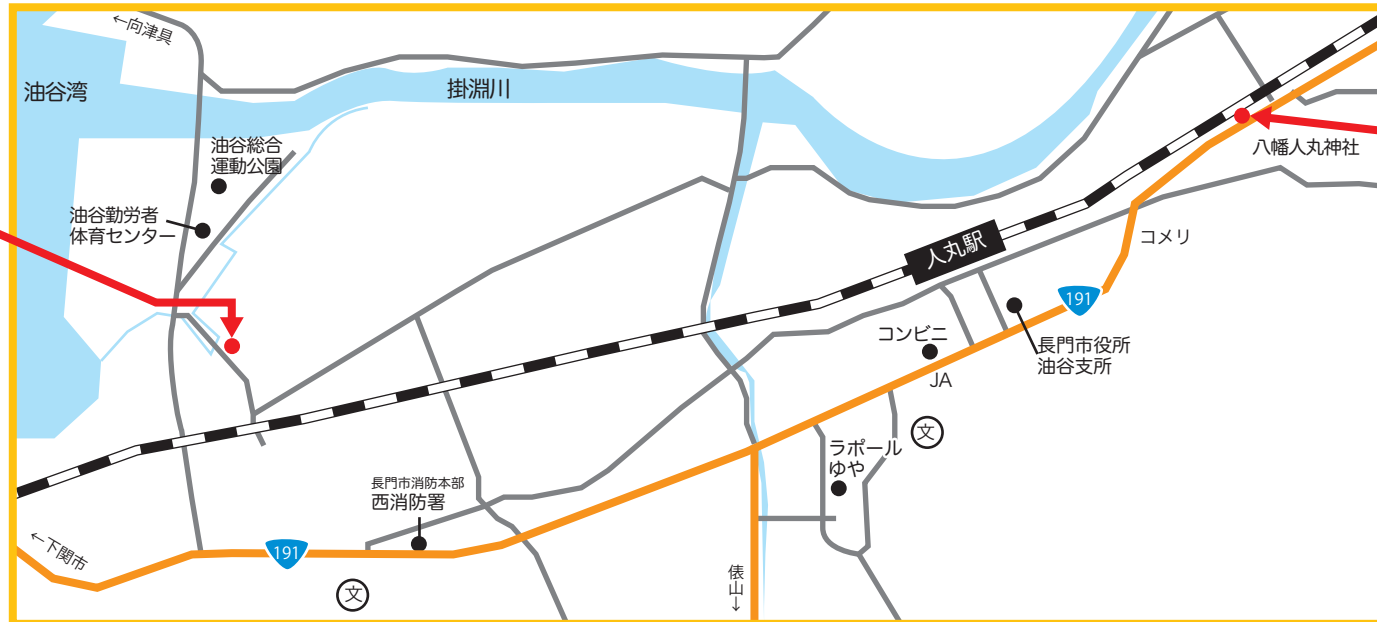

やきとりが食べられるお店 (日置・油谷エリア)

日置エリア MAP

やきとり さゝ舟

住) 長門市日置上
6103
営) 16:00~22:00
休) 日曜日
☎) 0837-37-3455

居酒屋 とっくり

住) 長門市日置上
5236-3
営) 11:00~22:00
休) 日曜日
☎) 0837-37-4077

油谷エリア MAP

焼き鳥 山ちゃん

住) 長門市油谷河原
☎) 0837-32-0363

やきとり えびす

住) 長門市油谷新別名
2381-8
営) 17:00~22:00
休) 日曜日
☎) 0837-32-2539